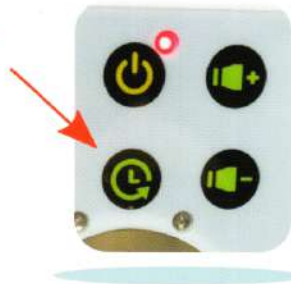

警報時間はスイッチ1つで簡単設定

スイッチONからの警報OFF時間を簡単設定。
作業環境に合わせて設定して下さい。