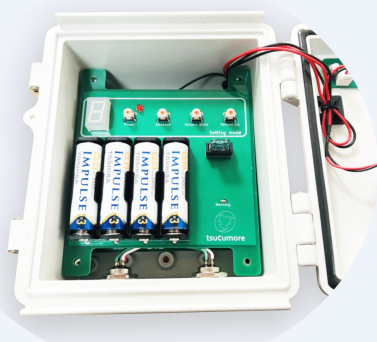

# ハツとセンサー 単三バッテリー type

簡単!

マグネットで取り付けて、電池を入れれば設置完了です。

ここがポイント!

✓ 取り付け簡単

単三電池×4本で駆動します。  
全ての機器がマグネットで取り付けできます。

✓ 電池残量を表示

7セグLEDで電池残量を表示します。  
電池がなくなる心配がありません。

✓ 設定簡単

検知距離(1~5m)、ボリューム調整も、  
スイッチと7セグLEDで簡単設定!

✓ オペレーターにはワイヤレスで警報

オペレーター用にLED付きブザーをご用意。  
ワイヤレス通信でシガーライターに繋ぐだけ。

警報器内部

設定スイッチ+単三電池

警報器外部

警報LED

大音量ブザー

強力マグネット

防水コネクタ

構成機器

警報器本体

単三電池4本駆動

センサー×2台

4mケーブル付き