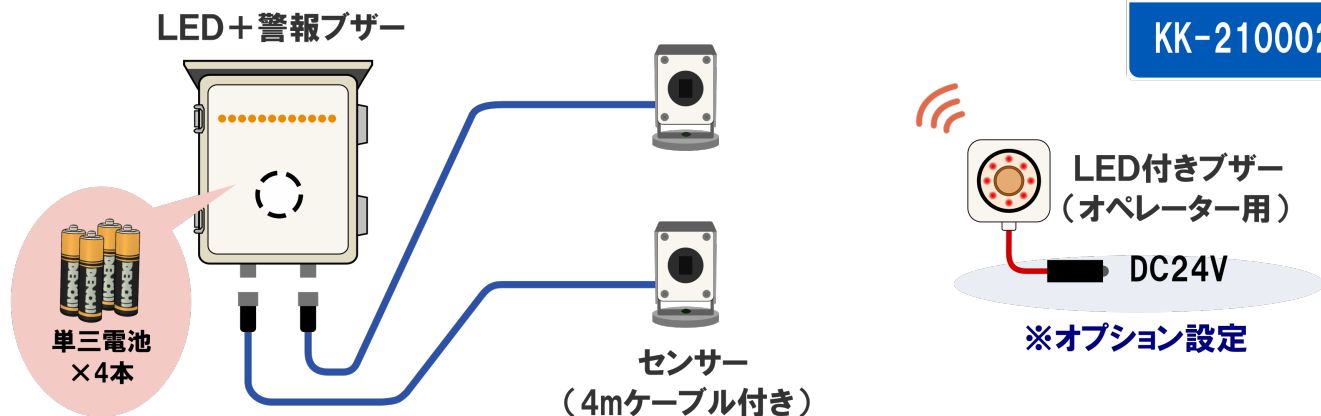

# ハツとセンサー 単三バッテリー type

簡単!

マグネットで取り付けて、電池を入れれば設置完了です。

ここがポイント!

✓ 取り付け簡単

単三電池×4本で駆動します。  
全ての機器がマグネットで取り付けできます。

✓ 電池残量を表示

7セグLEDで電池残量を表示します。  
電池がなくなる心配がありません。

✓ 設定簡単

検知距離(1~5m)、ボリューム調整も、  
スイッチと7セグLEDで簡単設定!

✓ オペレーターにはワイヤレスで警報

オペレーター用にLED付きブザーをご用意。  
ワイヤレス通信でシガーライターに繋ぐだけ。

警報器内部

設定スイッチ+単三電池

警報器外部

警報LED

大音量ブザー

強力マグネット

防水コネクタ

構成機器

警報器本体

単三電池4本駆動

センサー×2台

4mケーブル付き