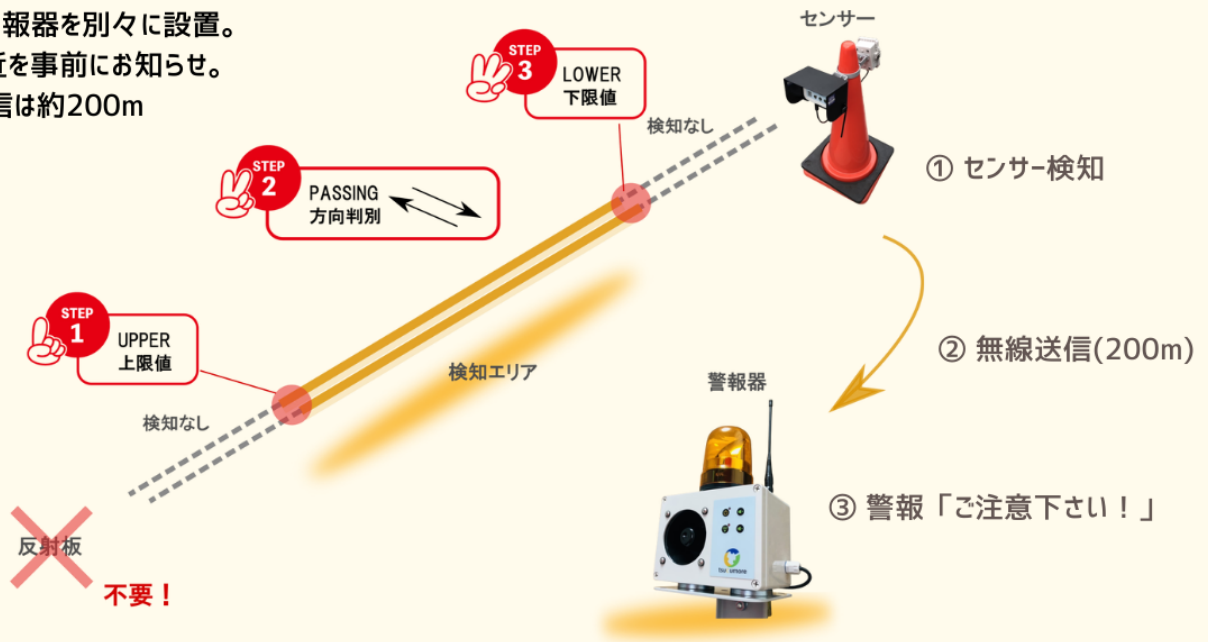

## おくだけガードマン VER. 2

センサーと警報器を一体型にし、さらに取り扱いやすくなりました！  
4パターンの音声切替と回転灯の増設も可能です！

MORETSUCUMORETSUCUMORETSUCUMORETSUCUMORETSUCUMORE

## おだけガードマン(従来品)

センサーと警報器を別々に設置。  
車両の接近を事前にお知らせ。  
※無線通信は約200m

### Point ①

簡単設置ver.1

反射板が不要！  
単管もマグネット設置も可！

道路対面の反射板が不要です。  
本体のみで方向判別も可能。  
専門業者の工事不要です。